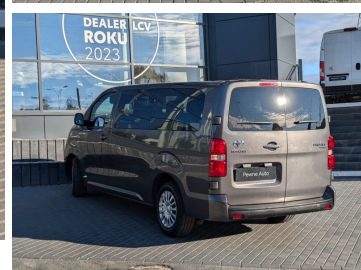

Toyota
Pewne Auto

Toyota PROACE VERSO

Toyota PROACE VERSO 2.0 D4-D Long
Business ul. Jabłoniowa 2

150 400 zł brutto

STANDARD LEASING

Okres finansowania 60

Wpłata własna 30%

od 1851 netto/mc