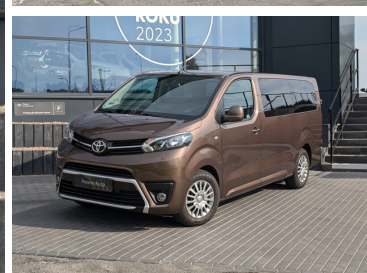

Toyota
Pewne Auto

Toyota PROACE VERSO

Toyota PROACE VERSO Long Business

STANDARD LEASING

Okres finansowania 60
Wpłata własna 30%

150 900 zł brutto

od 1857 netto/mc

Powyższa symulacja jest jedynie przykładem finansowania i nie stanowi oferty w rozumieniu przepisów Kodeksu Cywilnego. Wszystkie wartości podane są w złotych polskich. Ostateczne warunki leasingu zostaną określone w umowie, po zapoznaniu się przez Toyota Leasing Polska Sp. z o.o. z dokumentami dostarczonymi przez Korzystającego oraz na podstawie faktury sprzedaży wystawionej przez Autoryzowanego Diler Toyota dla Toyota Leasing Polska Sp. z o.o.

🕒 Poniedziałek - Piątek: 08:00-18:00
Sobota: 08:00-16:00

CHARAKTERYSTYKA POJAZDU

POJEMNOŚĆ
1 997 cm³

ROK PRODUKCJI
2022

DATA PIERWSZEJ
REJESTRACJI
14.07.2022

PRZEBIEG
55 751 km

MOC
145 KM

RODZAJ NADWOZIA
Kombi