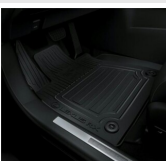

DYWANIKI GUMOWE

Dywaniki / Wykładziny

330 zł