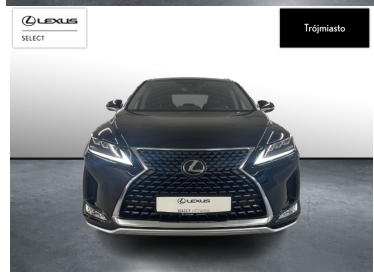

## INNE

INTERFEJS ANDROID AUTO, INTERFEJS APPLE CARPLAY I 5 WIĘCEJ

POJEMNOŚĆ  
1 998 CM<sup>3</sup>MOC  
238 KMROK PRODUKCJI  
2022PRZEBIEG  
60 987 KMRODZAJ NADWOZIA  
SUVVAT 23%  
TAKSKRZYNIA BIEGÓW  
AUTOMATYCZNARODZAJ PALIWA  
BENZYNADATA PIERWSZEJ REJSTRACJI  
2022-07-15KOLOR NADWOZIA  
CZARNY METALIKKRAJ POCHODZENIA  
POLSKALEXUS SELECT  
UŻYWANE Z SALONU