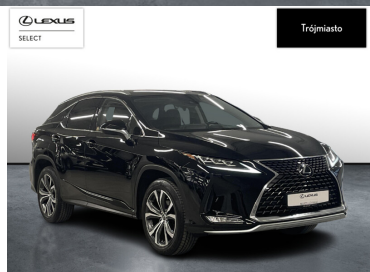

## INNE

INTERFEJS ANDROID AUTO, INTERFEJS APPLE CARPLAY I 5 WIĘCEJ

POJEMNOŚĆ  
1 998 CM<sup>3</sup>MOC  
238 KMROK PRODUKCJI  
2022PRZEBIEG  
60 987 KMRODZAJ NADWOZIA  
SUVVAT 23%  
TAKSKRZYNIA BIEGÓW  
AUTOMATYCZNARODZAJ PALIWA  
BENZYNADATA PIERWSZEJ REJSTRACJI  
2022-07-15KOLOR NADWOZIA  
CZARNY METALIKKRAJ POCHODZENIA  
POLSKALEXUS SELECT  
UŻYWANE Z SALONU