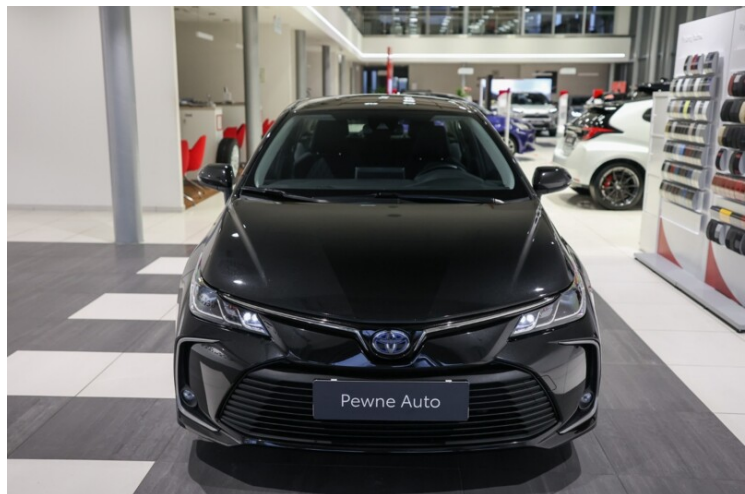

 www.uzywanedobrygowski.pl

 +48 324461780

 uzywanetr@toyotadobrygowski.pl

 Poniedziałek – Piątek: 09:00-19:00
Sobota: 08:00-14:00

CHARAKTERYSTYKA POJAZDU

POJEMNOŚĆ
1 798 cm³

ROK PRODUKCJI
2022

DATA PIERWSZEJ
REJESTRACJI
17.03.2022