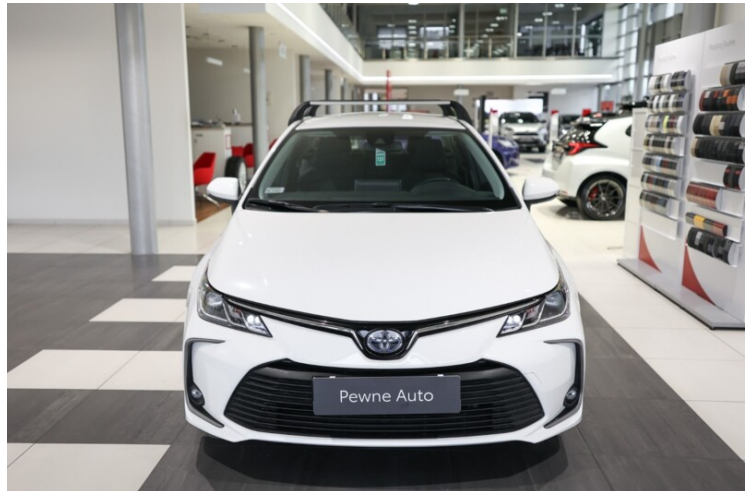

Toyota
Pewne Auto

WYPOSAŻENIE

BEZPIECZEŃSTWO

ABS, ASR (kontrola trakcji), Asystent pasa ruchu, Czujnik zmierzchu, ESP (stabilizacja toru jazdy), Isofix, Kurtyny powietrzne, Ogranicznik prędkości, Poduszka powietrzna chroniąca kolana, Poduszka powietrzna kierowcy, Poduszka powietrzna pasażera, Poduszki boczne przednie, Światła LED, Światła do jazdy dziennej, Światła przeciwmgielne

KOMFORT

Alarm, Alufelgi, Bluetooth, Centralny zamek, Elektryczne szyby przednie, Elektryczne szyby tylne, Elektrycznie ustawiane lusterka, Gniazdo USB, Kamera cofania, Klimatyzacja automatyczna, Klimatyzacja dwustrefowa, Komputer pokładowy, Nawigacja GPS, Podgrzewane lusterka boczne, Radio fabryczne, Tempomat, Tempomat aktywny, Wielofunkcyjna kierownica, Wspomaganie kierownicy

KONTAKT Z DORADCĄ

Maurycy Dworniczek

Asystent ds Samochodów używanych

📧 m.dworniczek@toyotadobrygowski.pl

DILER

Toyota Rybnik

Rybnik, Prosta 110

🌐 www.uzywannedobrygowski.pl

☎ +48 324461780

📧 uzyanetr@toyotadobrygowski.pl

🕒 **Poniedziałek – Piątek: 09:00-19:00**
Sobota: 08:00-14:00

CHARAKTERYSTYKA POJAZDU

POJEMNOŚĆ
1 798 cm³

ROK PRODUKCJI
2022

DATA PIERWSZEJ
REJESTRACJI
15.02.2022

PRZEBIEG
61 859 km

MOC
122 KM

RODZAJ NADWOZIA
Sedan

RODZAJ PALIWA
Hybryda

KOLOR NADWOZIA
Biały Metalik

SKRZYŃNIA BIEGÓW
Automatyczna (CVT,
eCVT)

LICZBA DRZWI/MIEJSC
4/

NR SYSTEMOWY
#238949

VIN
NMTBZ3BE00R122037

Sprawdzony stan techniczny

Udokumentowana historia auta