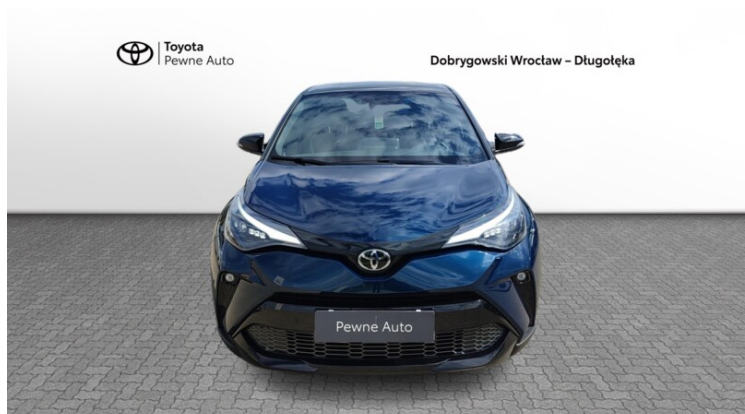

KOMFORT

Asystent parkowania, Bluetooth, Czujniki parkowania przednie, Czujniki parkowania tylne, Elektryczne szyby przednie, Elektryczne szyby tylne, Elektrycznie ustawiane lusterka, Gniazdo USB, Kamera cofania, Klimatyzacja dwustrefowa, Podgrzewane lusterka boczne, Podgrzewane przednie siedzenia, Przyciemniane szyby, Tempomat aktywny, Wielofunkcyjna kierownica, Wspomaganie kierownicy, Kierownica ogrzewana, Kierownica skórzana, Lusterka boczne składane elektrycznie, Tapicerka Alcantara, Elektrycznie ustawiany fotel kierowcy, Felgi aluminiowe 19, Podłokietniki - przód, Zestaw głośnomówiący, Keyless Go, Regul. elektr. podparcia lędźwiowego - kierowca, Ekran dotykowy

INNE

Interfejs Android Auto, Interfejs Apple CarPlay, Uruchamianie silnika bez użycia kluczyków, Keyless Entry, Elektryczny hamulec postojowy, System odzyskiwania energii

KONTAKT Z DORADCĄ

Doradca ds. Sprzedaży Samochodów Używanych .

+48 71 721 50 58
uzywane@toyotawroclaw.pl

DILER

Toyota Wrocław - Długotąka

Wrocław - Długotąka, ul. Wrocławska 54, Długotąka

www.toyotawroclaw.pl
+48 71 721 50 58
autozprzebiegiem@toyotadobrygowski.pl
Poniedziałek - Piątek: 08:00-19:00
Sobota: 08:00-15:00

CHARAKTERYSTYKA POJAZDU

POJEMNOŚĆ
1 798 cm³

ROK PRODUKCJI
2023

DATA PIERWSZEJ
REJESTRACJI
21.04.2023

PRZEBIEG
25 089 km

MOC
122 KM

RODZAJ NADWOZIA
SUV

RODZAJ PALIWA
Hybryda

KOLOR NADWOZIA
Niebieski Metalik

SKRZYŃNIA BIEGÓW
Automatyczna (CVT,
eCVT)

LICZBA DRZWI/MIEJSC
5/5

NR SYSTEMOWY
#213204

VIN
NMTK33BX50R274978

Sprawdzony stan techniczny

Udokumentowana historia auta