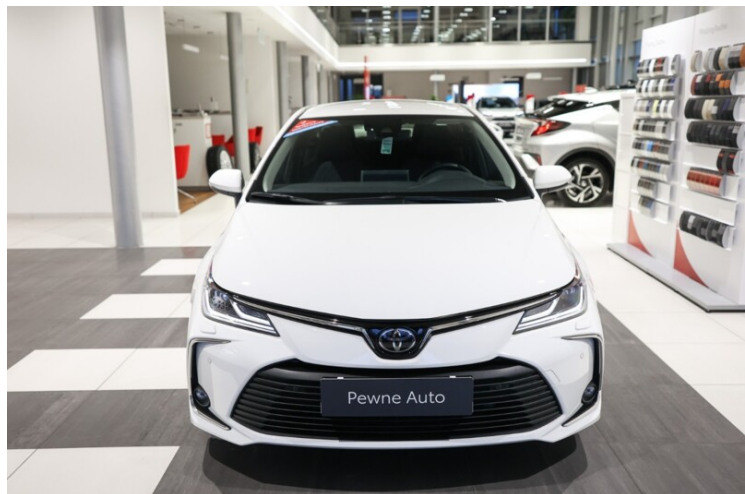

Toyota
Pewne Auto

WYPOSAŻENIE

BEZPIECZEŃSTWO

ABS, ASR (kontrola trakcji), Asystent pasa ruchu, Czujnik deszczu, Czujnik zmierzchu, ESP (stabilizacja toru jazdy), Isofix, Kurtyny powietrzne, Ogranicznik prędkości, Poduszka powietrzna chroniąca kolana, Poduszka powietrzna kierowcy, Poduszka powietrzna pasażera, Poduszki boczne przednie, Światła LED, Światła do jazdy dziennej, Światła przeciwmgielne, Aktywne zagłówki

KOMFORT

Alarm, Alufelgi, Bluetooth, Centralny zamek, Czujniki parkowania przednie, Czujniki parkowania tylne, Elektrochromatyczne lusterko wsteczne, Elektryczne szyby przednie, Elektryczne szyby tylne, Elektrycznie ustawiane lusterka, Gniazdo USB, Immobilizer, Kamera cofania, Klimatyzacja automatyczna, Klimatyzacja dwustrefowa, Komputer pokładowy, MP3, Nawigacja GPS, Podgrzewane lusterka boczne, Podgrzewane przednie siedzenia, Przyciemniane szyby, Radio fabryczne, Tempomat, Tempomat aktywny, Wielofunkcyjna kierownica, Wspomaganie kierownicy

KONTAKT Z DORADCĄ

Piotr Tucznio

Specjalista ds. Samochodów Używanych

+48124420586

p.tucznio@toyotadobrygowski.pl

DILER

Toyota Dobrygowski Kraków

Modlnica, ul. Częstochowska 30

www.uzywannedobrygowski.pl

+48 124420580

uzywanetb@toyotadobrygowski.pl

Poniedziałek – Piątek: 09:00-19:00
Sobota: 09:00-14:00

CHARAKTERYSTYKA POJAZDU

POJEMNOŚĆ
1 490 cm³

ROK PRODUKCJI
2023

DATA PIERWSZEJ
REJESTRACJI
16.06.2023

PRZEBIEG
9 778 km

MOC
125 KM

RODZAJ NADWOZIA
Sedan

RODZAJ PALIWA
Benzyna

KOLOR NADWOZIA
Biały

SKRZYNIA BIEGÓW
Automatyczna (CVT,
eCVT)

LICZBA DRZWI/MIEJSC
4/

NR SYSTEMOWY
#212869

VIN
NMTBA3BE10R077780

Sprawdzony stan techniczny

Udokumentowana historia auta