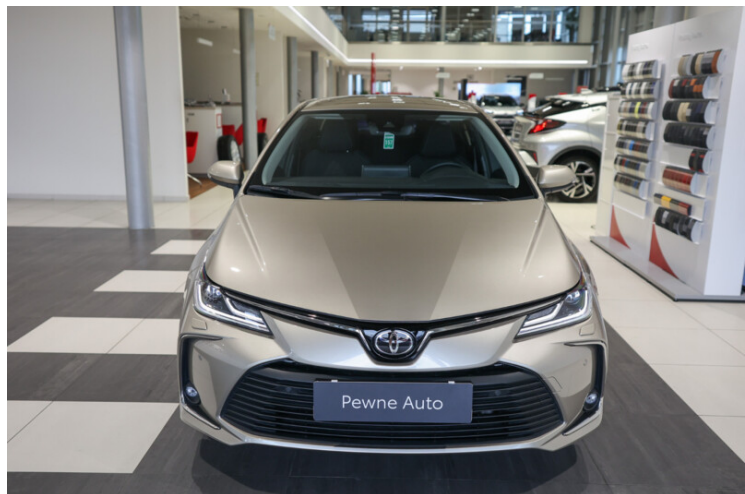

💻 www.uzywanedobrygowski.pl

☎ +48 124420580

@ uzywanetb@toyotadobrygowski.pl

🕒 Poniedziałek - Piątek: 09:00-19:00
Sobota: 09:00-14:00

CHARAKTERYSTYKA POJAZDU

POJEMNOŚĆ
1 496 cm³

ROK PRODUKCJI
2022

DATA PIERWSZEJ
REJESTRACJI
20.06.2023