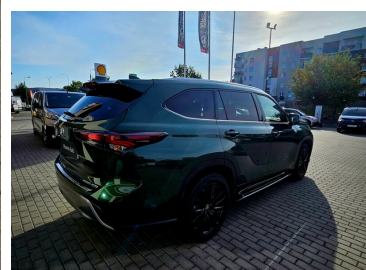

Toyota
Pewne Auto

Toyota Highlander

Toyota Highlander Executive Jbl/ Skyview / Vat23%

KINTO UŻYWANE
dla Firmy

3 330 zł
netto / mc

KINTO UŻYWANE
dla Ciebie

4 095 zł
brutto / mc

KINTO

Okres finansowania 36 mc
Wpłata własna 10%
Limit 80 000 km

Przykładowa Rata miesięczna netto w Leasingu KINTO UŻYWANE dla umowy leasingu zawartej na 36 miesięcy z wpłatą własną 10% ceny pojazdu i limitem przebiegu 80000 km w okresie umowy. Rata nie obejmuje kosztów rejestracji pojazdu. Szczegóły Leasingu KINTO UŻYWANE i ostateczne warunki finansowania są dostępne u Dilerów Toyota. Przyznanie finansowania jest uzależnione od pozytywnej oceny zdolności kredytowej potencjalnego leasingobiorcy. W związku z korzystaniem z Leasingu KINTO UŻYWANE pobierane są opłaty przewidziane w Tabeli Opłat i Prowizji. Niniejszy materiał przeznaczony jest dla przedsiębiorców, nie stanowi oferty w rozumieniu Kodeksu cywilnego i ma charakter wyłącznie informacyjny. Zdjęcie samochodu ma charakter poglądowy, może przedstawiać model w innej wersji wyposażenia. Finansującym jest Toyota Leasing Polska Sp. z o.o., ul. Postępu 18b, 02-676 Warszawa.