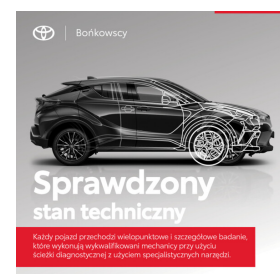

Toyota
Pewne Auto

Toyota C-HR

122KM HSD Executive + VIP Gw.12m F.23%

Salon PL Bońkowscy

105 400 zł brutto

STANDARD LEASING

Okres finansowania 60

Wpłata własna 30%