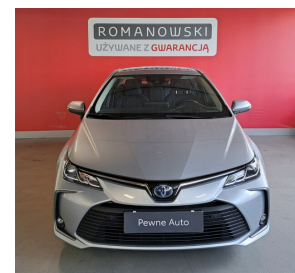

Toyota
Pewne Auto

Toyota Corolla

Salon PL: 1 wł, 1.8 Hybrid Comfort+ Tech/ Vat
23%

89 850 zł brutto

STANDARD LEASING

Okres finansowania 60

Wpłata własna 30%

od **1110 netto/mc**