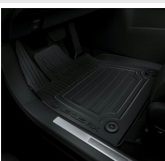

DYWANIKI GUMOWE

Dywaniki / Wykładziny

330 zł