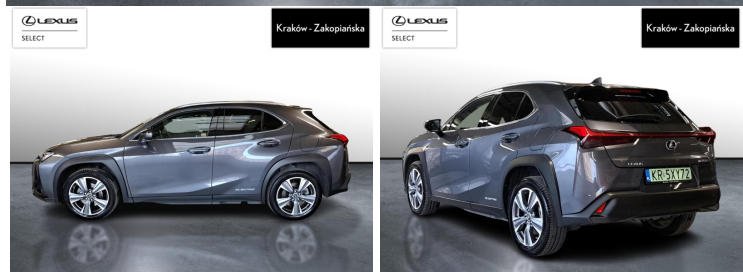

POJEMNOŚĆ

-

MOC

204 KM

ROK PRODUKCJI

2022

PRZEBIEG

16 208 KM

RODZAJ NADWOZIA

SUV

VAT 23%

TAK

SKRZYNIA BIEGÓW

AUTOMATYCZNA (CVT...)

RODZAJ PALIWA

ELEKTRYCZNY

DATA PIERWSZEJ REJESTRACJI

2022-10-07

KOLOR NADWOZIA

SZARY METALIK

KRAJ POCHODZENIA

POLSKA

KRAJ POCHODZENIA/NUMER

REJESTRACYJNY

JTHAABBH102011365

/KR5XY72

LEXUS SELECT
UŻYWANE Z SALONU

> KOMPLEKSOWA KONTROLA TECHNICZNA

> INDYWIDUALNA OFERTA FINANSOWA