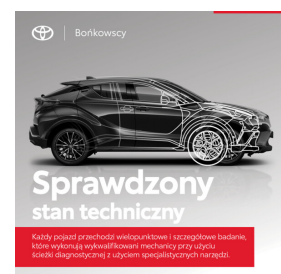

Toyota
Pewne Auto

Toyota RAV4

222KM HSD Comfort Style AWD Gw.12m F.23%
Salon PL Bońkowscy

137 000 zł brutto

STANDARD LEASING

Okres finansowania 60

Wpłata własna 30%

od **1687** netto/mc