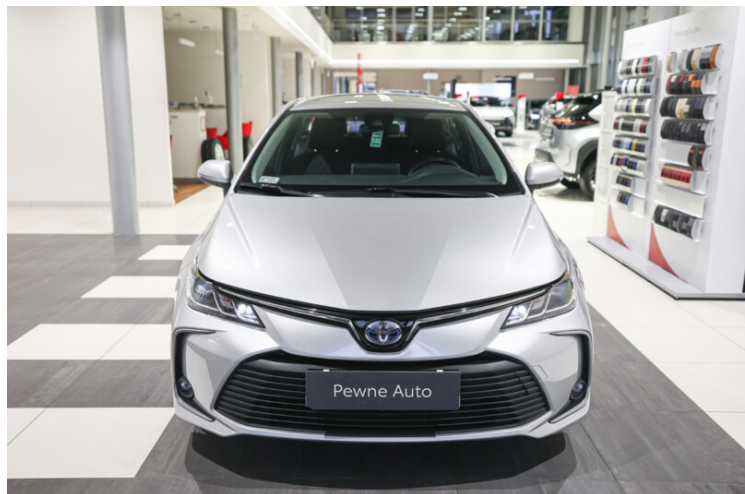

 www.uzywanedobrygowski.pl

 +48 324461780

 uzywanetr@toyotadobrygowski.pl

 Poniedziałek – Piątek: 09:00-19:00
Sobota: 08:00-14:00

CHARAKTERYSTYKA POJAZDU

POJEMNOŚĆ
1 798 cm³

ROK PRODUKCJI
2022

DATA PIERWSZEJ
REJESTRACJI
17.02.2022