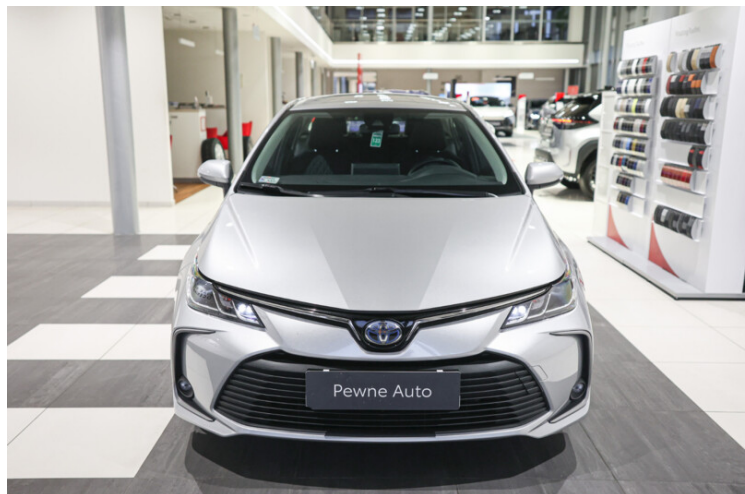

WYPOSAŻENIE

BEZPIECZEŃSTWO

ABS, ASR (kontrola trakcji), Asystent pasa ruchu, Czujnik deszczu, ESP (stabilizacja toru jazdy), Isofix, Poduszka powietrzna chroniąca kolana, Poduszka powietrzna kierowcy, Poduszka powietrzna pasażera, Poduszki boczne przednie, Światła do jazdy dziennej, Światła przeciwmgielne

KOMFORT

Alufelgi, Bluetooth, Centralny zamek, Elektryczne szyby przednie, Elektryczne szyby tylne, Gniazdo AUX, Gniazdo USB, Immobilizer, Kamera cofania, Klimatyzacja automatyczna, Klimatyzacja dwustrefowa, Komputer pokładowy, MP3, Podgrzewane lusterka boczne, Radio fabryczne, Tempomat, Tempomat aktywny, Wielofunkcyjna kierownica, Wspomaganie kierownicy

KONTAKT Z DORADCĄ

Filip Nowakowski

Doradca ds. sprzedaży samochodów używanych

☎ 32 446 17 81

@ f.nowakowski@toyotadobrygowski.pl

DILER

Toyota Rybnik

Rybnik, Prosta 110

💻 www.uzywannedobrygowski.pl

☎ +48 324461780

@ uzywanetr@toyotadobrygowski.pl

🕒 Poniedziałek – Piątek: 09:00-19:00
Sobota: 08:00-14:00

CHARAKTERYSTYKA POJAZDU

POJEMNOŚĆ
1 798 cm³

ROK PRODUKCJI
2022

DATA PIERWSZEJ
REJESTRACJI
17.02.2022

PRZEBIEG
84 400 km

MOC
122 KM

RODZAJ NADWOZIA
Sedan

RODZAJ PALIWA
Hybryda

KOLOR NADWOZIA
Srebrny Metalik

SKRZYŃNIA BIEGÓW
Automatyczna (CVT,
eCVT)

LICZBA DRZWI/MIEJSC
4/

NR SYSTEMOWY
#209306

VIN
NMTBZ3BE60R122849

Sprawdzony stan techniczny

Udokumentowana historia auta