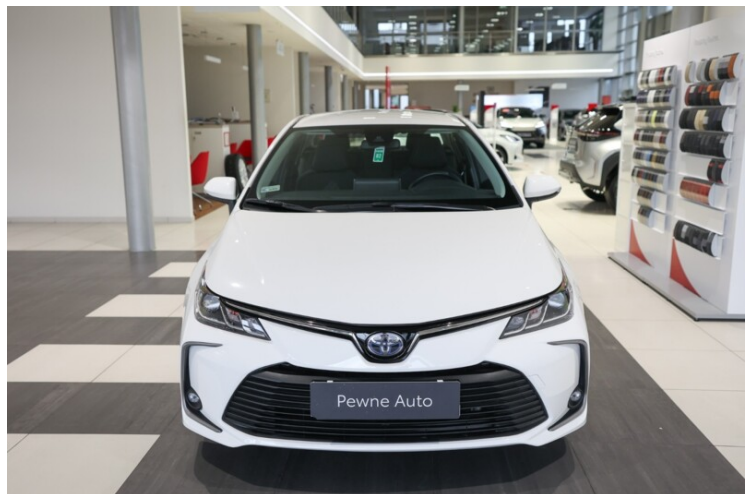

Toyota Corolla

1.8 Hybrid Comfort

KINTO UŻYWANE
dla Firmy

538 zł
netto / mc

KINTO UŻYWANE
dla Ciebie

662 zł
brutto / mc

KINTO

Okres finansowania 36 mc
Wpłata własna 30%
Limit 45 000 km

www.uzywanedobrygowski.pl

+48 124420580

uzywanetb@toyotadobrygowski.pl

Poniedziałek - Piątek: 09:00-19:00
Sobota: 09:00-14:00

CHARAKTERYSTYKA POJAZDU

POJEMNOŚĆ
1 798 cm³

ROK PRODUKCJI
2022

DATA PIERWSZEJ
REJESTRACJI
15.02.2022