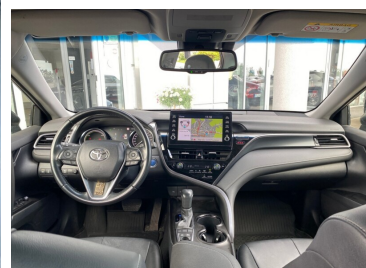

Toyota
Pewne Auto

Toyota Camry

2.5 Hybrid Prestige CVT

139 900 zł brutto

Kredyt Toyota Easy

Okres finansowania 48

Wpłata własna 30%

od 1860 brutto/mc

Numer klucza: 13