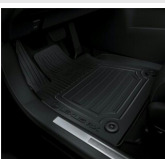

DYWANIKI GUMOWE

Dywaniki / Wykładziny

468 zł