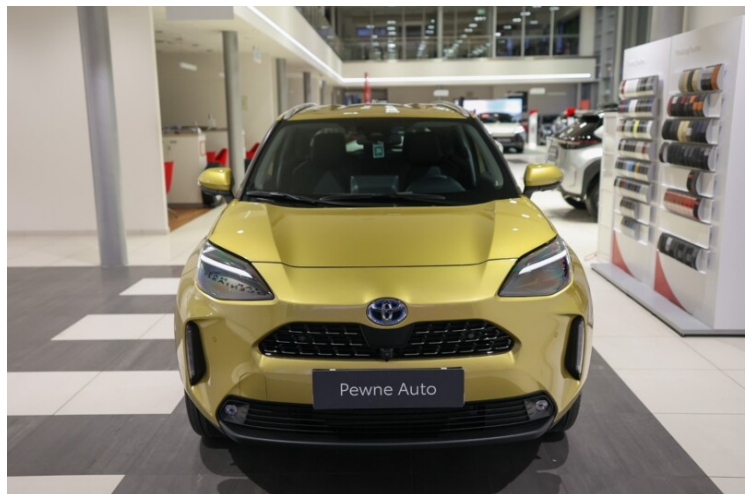

WYPOSAŻENIE

BEZPIECZEŃSTWO

ABS, ASR (kontrola trakcji), Asystent pasa ruchu, Czujnik deszczu, Czujnik martwego pola, Czujnik zmierzchu, ESP (stabilizacja toru jazdy), Isofix, Kurtyny powietrzne, Ogranicznik prędkości, Poduszka powietrzna chroniąca kolana, Poduszka powietrzna kierowcy, Poduszka powietrzna pasażera, Poduszki boczne przednie, Światła LED, Światła do jazdy dziennej, Światła przeciwmgielne, Aktywne zagłówki

KOMFORT

Alufelgi, Asystent parkowania, Bluetooth, Centralny zamek, Czujniki parkowania przednie, Czujniki parkowania tylne, Elektrochromatyczne lusterko wsteczne, Elektryczne szyby przednie, Elektryczne szyby tylne, Elektrycznie ustawiane lusterka, Gniazdo USB, Immobilizer, Kamera cofania, Klimatyzacja automatyczna, Klimatyzacja dwustrefowa, Komputer pokładowy, MP3, Nawigacja GPS, Podgrzewana przednia szyba, Podgrzewane lusterka boczne, Podgrzewane przednie siedzenia, Przyciemniane szyby, Radio fabryczne, Relingi dachowe, Tempomat, Tempomat aktywny, Wielofunkcyjna kierownica, Wspomaganie kierownicy

KONTAKT Z DORADCĄ

Filip Nowakowski

Doradca ds. sprzedaży samochodów używanych

☎ 32 446 17 81

✉ f.nowakowski@toyotadobrygowski.pl

DILER

Toyota Rybnik

Rybnik, Prosta 110

💻 www.uzywannedobrygowski.pl

☎ +48 324461780

✉ uzowanetr@toyotadobrygowski.pl

🕒 Poniedziałek - Piątek: 09:00-19:00
Sobota: 08:00-14:00

CHARAKTERYSTYKA POJAZDU

POJEMNOŚĆ
1 490 cm³

ROK PRODUKCJI
2022

DATA PIERWSZEJ
REJESTRACJI
18.10.2022

PRZEBIEG
2 777 km

MOC
92 KM

RODZAJ NADWOZIA
SUV

RODZAJ PALIWA
Hybryda

KOLOR NADWOZIA
Złoty Metalik

SKRZYNIA BIEGÓW
Automatyczna (CVT,
eCVT)

LICZBA DRZWI/MIEJSC
5/5

NR SYSTEMOWY
#206192

VIN
JTDKCACB10A025485

Sprawdzony stan techniczny

Udokumentowana historia auta