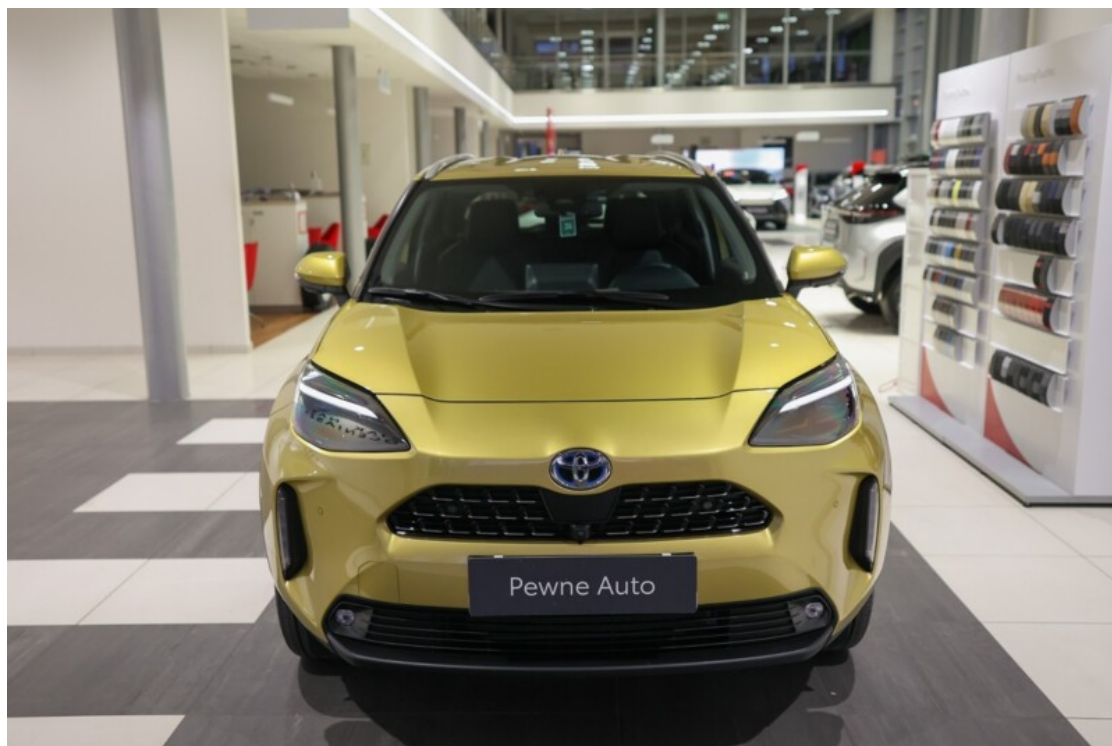

Toyota
Pewne Auto

Toyota Yaris Cross

Cross Hybrid 1.5 Executive 4x4

124 850 zł brutto

Kredyt Toyota Easy

Okres finansowania 48

Wpłata własna 30%

od 1660 brutto/mc