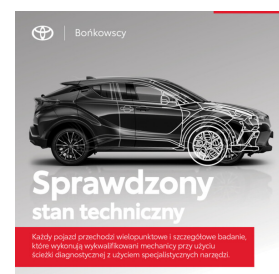

Toyota
Pewne Auto

Toyota PROACE

145KM Active Multimedia Gw.2027 F23% Salon
PL Bońkowsky

139 900 zł brutto

STANDARD LEASING

Okres finansowania 60

Wpłata własna 30%

od 1722 netto/mc