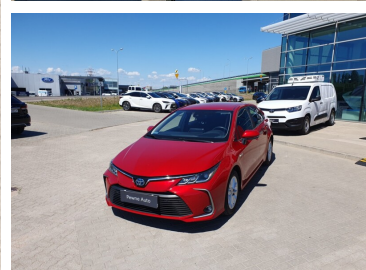

Toyota
Pewne Auto

Toyota Corolla

Comfort + Czujniki 1.8 Hybrid + LPG Faktura
VAT

79 900 zł brutto

STANDARD LEASING

Okres finansowania 60

Wpłata własna 30%

od 988 netto/mc