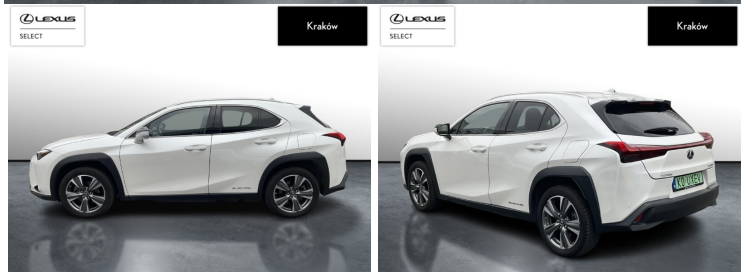

LEXUS UX

300E 54.3 KWH OMOTENASHI 2WD

156 900 zł brutto

STANDARD LEASING

od **2372** netto/mc

Okres finansowania 60 | Wpłata własna 30%

WYPOSAŻENIE

BEZPIECZEŃSTWO

POJEMNOŚĆ

-

MOC
204 KMROK PRODUKCJI
2021PRZEBIEG
20 028 KMRODZAJ NADWOZIA
SUVSKRZYNIA BIEGÓW
AUTOMATYCZNA (CVT...)RODZAJ PALIWA
ELEKTRYCZNYDATA PIERWSZEJ REJESTRACJI
2022-01-12KOLOR NADWOZIA
BIAŁY PERŁOWYKRAJ POCHODZENIA
POLSKALEXUS SELECT
UŻYWANE Z SALONU