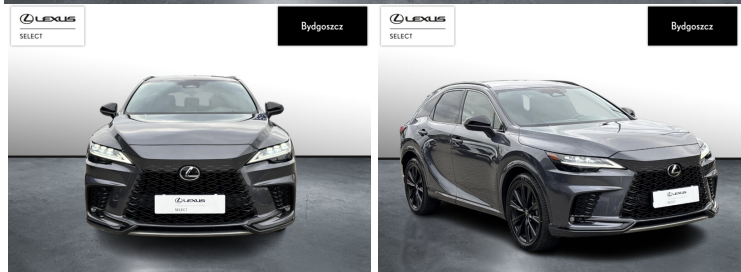

LEXUS RX

500H F SPORT EDITION

305 900 zł brutto

KINTO UŻYWANE

dla Firmy

2 813 zł

netto /mc

KINTO UŻYWANE

dla Ciebie

3 266 zł

brutto /mc

Okres finansowania 36 mc

Wpłata własna 20%

Limit 10 000 km

POJEMNOŚĆ
2 393 CM³MOC
275 KMROK PRODUKCJI
2023PRZEBIEG
19 419 KMRODZAJ NADWOZIA
SUVVAT 23%
TAKSKRZYNIA BIEGÓW
AUTOMATYCZNA (CVT...)RODZAJ PALIWA
HYBRYDADATA PIERWSZEJ REJESTRACJI
2023-04-28KOLOR NADWOZIA
SZARYKRAJ POCHODZENIA
POLSKA