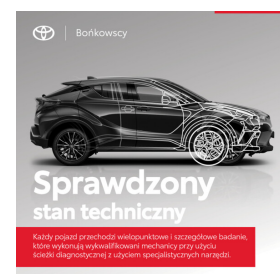

Toyota
Pewne Auto

Toyota RAV4

218KM HSD Comfort Style Gw.12m SalonPL
Bońkowscy

132 900 zł brutto

Kredyt Toyota Easy
Okres finansowania 48
Wpłata własna 30%
od 1767 brutto/mc