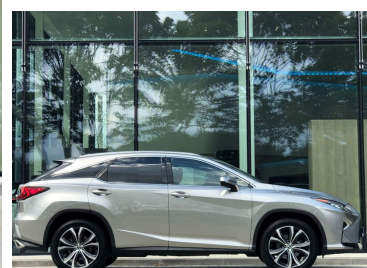

Toyota
Pewne Auto

Lexus RX

RX 300 | Optimum | Vat Marża | Salon PL |
Serwis ASO | Bezwypadkowy

144 900 zł brutto

Kredyt Toyota Easy
Okres finansowania 48
Wpłata własna 30%
od 1927 brutto/mc

Numer klucza: 108A