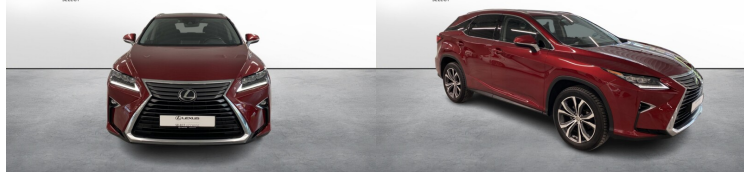

INNE

SYSTEM WYKRYWANIA ZMĘCZENIA KIEROWCY, RSA - SYSTEM ROZPOZNAWANIA ZNAKÓW DROGOWYCH, URUCHAMIANIE SILNIKA BEZ UŻYCIA KLUCZYKÓW, KEYLESS ENTRY, SYSTEM HAMOWANIA AWARYJNEGO DLA OCHRONY PIESZYCH I 2 WIĘCEJ

LEXUS
SELECT

Lexus Trójmiasto

LEXUS
SELECT

Lexus Trójmiasto

POJEMNOŚĆ
1 998 CM³MOC
238 KMROK PRODUKCJI
2016PRZEBIEG
149 180 KMRODZAJ NADWOZIA
SUVSKRZYNIA BIEGÓW
AUTOMATYCZNARODZAJ PALIWA
BENZYNADATA PIERWSZEJ REJESTRACJI
29.09.2016KOLOR NADWOZIA
CZERWONY METALIKKRAJ POCHODZENIA
POLSKALEXUS SELECT
UŻYWANE Z SALONU