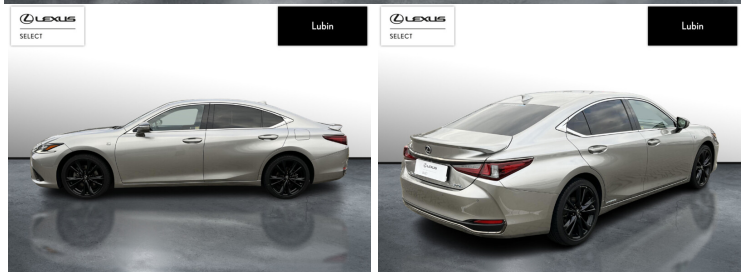

LEXUS ES

300H F SPORT EDITION

179 900 zł brutto

STANDARD LEASING

od **2212** netto/mc

Okres finansowania 60 | Wpłata własna 30%

WYPOSAŻENIE

BEZPIECZEŃSTWO

ABS, ASR (KONTROLA TRAKCJI), ASYSTENT PASA RUCHU, CZUJNIK DESZCZU, CZUJNIK MARTWEGO POLA, CZUJNIK ZMIERZCHU, ESP (STABILIZACJA TORU JAZDY), ISOFIX, KURTyny POWIETRZNE, PODUSZKA POWIETRZNA CHRONIĄCA KOLANA, PODUSZKA POWIETRZNA KIEROWCY, PODUSZKA POWIETRZNA PASAŻERA, ŚWIATŁA LED, ŚWIATŁA DO JAZDY DZIENNEJ

KOMFORT

ALUFELGI, BLUETOOTH, CENTRALNY ZAMEK, CZUJNIKI PARKOWANIA PRZEDNIE, CZUJNIKI PARKOWANIA TYLNE, ELEKTROCHROMATYCZNE LUSTERKO WSTECZNE, ELEKTRYCZNE SZYBY PRZEDNIE, ELEKTRYCZNE SZYBY TYLNE, ELEKTRYCZNIE USTAWIANE FOTELE, ELEKTRYCZNIE USTAWIANE LUSTERKA, GNIAZDO AUX, GNIAZDO USB, IMMOBILIZER, KAMERA COFANIA, KLIMATYZACJA AUTOMATYCZNA, KLIMATYZACJA DWUSTREFOWA, KOMPUTER POKŁADOWY, ŁOPATKI ZMIANY BIEGÓW, NAWIGACJA GPS, PODGRZEWANE LUSTERKA BOCZNE, PODGRZEWANE PRZEDNIE SIEDZENIA, PRZYCIEMNIANE SZYBY, RADIO FABRYCZNE, SZYBERDACH, TAPICERKA SKÓRZANA, TEMPOMAT AKTYWNY, WIELOFUNKCYJNA KIEROWNICA, WSPOMAGANIE KIEROWNICY

POJEMNOŚĆ
2 487 CM³

MOC
178 KM

ROK PRODUKCJI
2021

PRZEBIEG
41 278 KM

RODZAJ NADWOZIA
SEDAN

VAT 23%
TAK

SKRZYNIA BIEGÓW
AUTOMATYCZNA (CVT...)

RODZAJ PALIWA
HYBRYDA

DATA PIERWSZEJ REJESTRACJI
2023-04-24

KOLOR NADWOZIA
SREBRNY METALIK

KRAJ POCHODZENIA
POLSKA

LEXUS SELECT
UŻYWANE Z SALONU

- > GWARANCJA 26 MC
- > INDYWIDUALNA OFERTA FINANSOWA

- > KOMPLEKSOWA KONTROLA TECHNICZNA

Doradca Handlowy
uzywane@lexus-lubin.pl

Lubin
Lubin, Przemysłowa 1E

www.lexus-lubin.pl