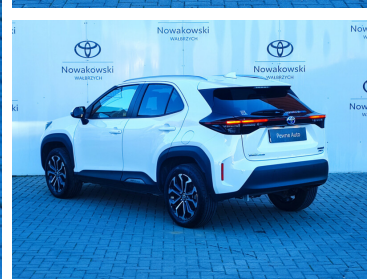

Toyota
Pewne Auto

Toyota Yaris Cross

Hybrid 1.5 Comfort + Style + Tech

109 900 zł brutto

STANDARD LEASING

Okres finansowania 60

Wpłata własna 30%

od **1355 netto/mc**