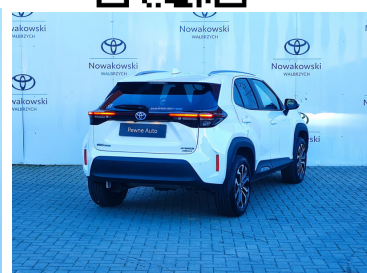

Toyota
Pewne Auto

Toyota Yaris Cross

Hybrid 1.5 Comfort + Style + Tech

109 900 zł brutto

STANDARD LEASING

Okres finansowania 60

Wpłata własna 30%

od **1355 netto/mc**