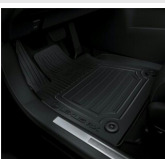

DYWANIKI GUMOWE

Dywaniki / Wykładziny

415 zł