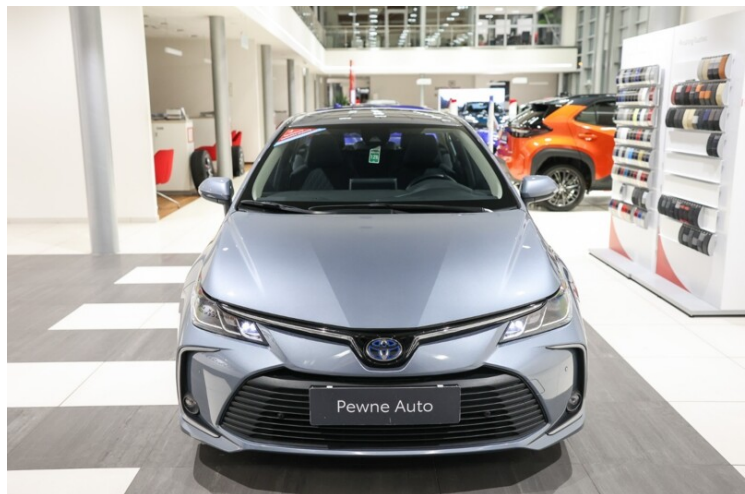

WYPOSAŻENIE

BEZPIECZEŃSTWO

ABS, ASR (kontrola trakcji), Asystent pasa ruchu, Czujnik deszczu, Czujnik zmierzchu, ESP (stabilizacja toru jazdy), Isofix, Ogranicznik prędkości, Poduszka powietrzna chroniąca kolana, Poduszka powietrzna kierowcy, Poduszka powietrzna pasażera, Poduszki boczne przednie, Światła LED, Światła do jazdy dziennej, Światła przeciwmgielne

KOMFORT

Alarm, Alufelgi, Bluetooth, Centralny zamek, Czujniki parkowania przednie, Czujniki parkowania tylne, Elektrochromatyczne lusterko wsteczne, Elektryczne szyby przednie, Elektryczne szyby tylne, Elektrycznie ustawiane lusterka, Gniazdo AUX, Gniazdo USB, Immobilizer, Kamera cofania, Klimatyzacja automatyczna, Klimatyzacja dwustrefowa, Komputer pokładowy, MP3, Podgrzewane lusterka boczne, Radio fabryczne, System Start-Stop, Tempomat, Tempomat aktywny, Wielofunkcyjna kierownica, Wspomaganie kierownicy

KONTAKT Z DORADCĄ

Filip Nowakowski

Doradca ds. sprzedaży samochodów używanych

32 446 17 81

f.nowakowski@toyotadobrygowski.pl

DILER

Toyota Rybnik

Rybnik, Prosta 110

www.uzywannedobrygowski.pl

+48 324461780

uzowanetr@toyotadobrygowski.pl

Poniedziałek – Piątek: 09:00-19:00
Sobota: 08:00-14:00

CHARAKTERYSTYKA POJAZDU

POJEMNOŚĆ
1 798 cm³

ROK PRODUKCJI
2020

DATA PIERWSZEJ
REJESTRACJI
20.11.2020

PRZEBIEG
70 103 km

MOC
122 KM

RODZAJ NADWOZIA
Sedan

RODZAJ PALIWA
Hybryda

KOLOR NADWOZIA
Szary Metalik

SKRZYŃNIA BIEGÓW
Automatyczna (CVT,
eCVT)

LICZBA DRZWI/MIEJSC
4/

NR SYSTEMOWY
#178118

VIN
NMTBZ3BE80R057471

Sprawdzony stan techniczny

Udokumentowana historia auta