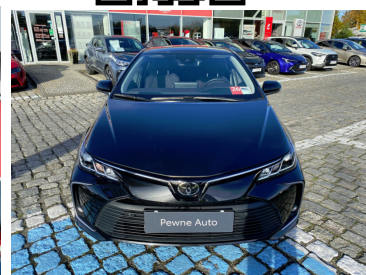

Toyota
Pewne Auto

Toyota Corolla

Toyota Corolla Sedan 1,5 6M/T Comfort + Tech

STANDARD LEASING

Okres finansowania 60

Wpłata własna 30%

88 900 zł brutto

od 1099 netto/mc