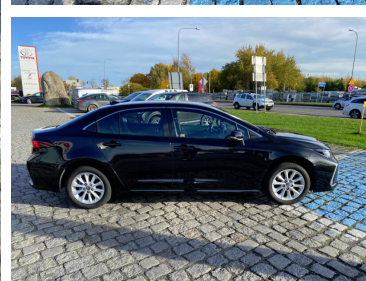

Toyota
Pewne Auto

Toyota Corolla

Toyota Corolla Sedan 1,5 6M/T Comfort + Tech

STANDARD LEASING

Okres finansowania 60

Wpłata własna 30%

88 900 zł brutto

od 1099 netto/mc