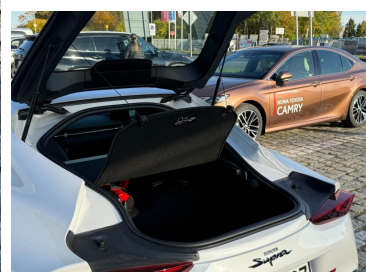

Toyota
Pewne Auto

Toyota Supra

Toyota GR Supra 2.0 Turbo 8A/T Dynamic +
Sport jak nowa FV 23%

289 900 zł brutto

STANDARD LEASING

Okres finansowania 60

Wpłata własna 30%

od **3557 netto/mc**