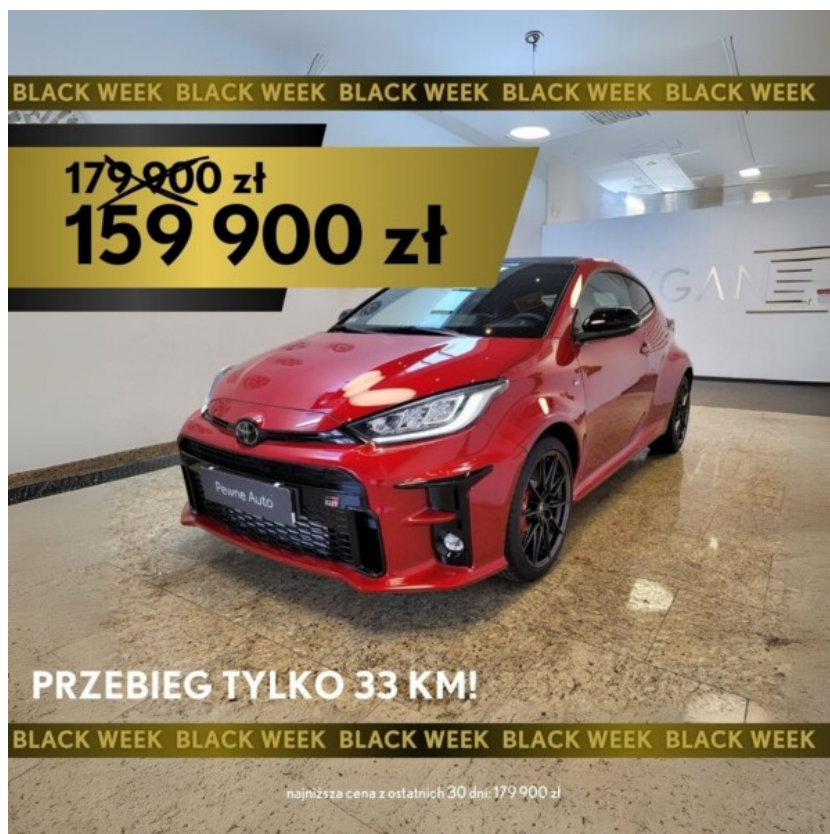

Toyota
Pewne Auto

Toyota Yaris

GR 1.6 261KM 4x4 Dynamic Salon Polska TYLKO 33 km !

159 900 zł brutto

Kredyt Toyota Easy

Okres finansowania 48

Wpłata własna 30%

od 2126 brutto/mc

Numer klucza: OFERTOWY