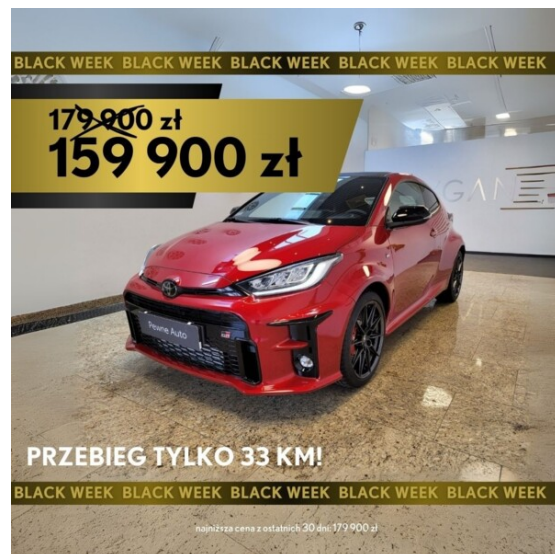

Toyota
Pewne Auto

Toyota Yaris

GR 1.6 261KM 4x4 Dynamic Salon Polska TYLKO 33 km !

159 900 zł brutto

Kredyt Toyota Easy

Okres finansowania 48

Wpłata własna 30%

od 2126 brutto/mc

Numer klucza: OFERTOWY

Reprezentacyjny przykład dla oferty promocyjnej „Kredyt Toyota Easy Jesień Auta Używane” na zakup samochodu w cenie 119 900,00 zł, wpłata własna 53 955,00 zł, czas obowiązywania umowy 48 miesięcy: Rzeczywista Roczna Stopa Oprocentowania (RRSO) wynosi 12,08 %, całkowita kwota kredytu (bez kredytowych kosztów) 65 945,00 zł, całkowita kwota do zapłaty 82 532,16 zł, oprocentowanie zmienne 8,59 %, całkowity koszt kredytu 16 587,16 zł (w tym prowizja 5,60 % (3 692,92 zł) odsetki 12 894,24 zł), 47 miesięcznych rat równych w wysokości 1 108,20 zł i ostatnią 48 ratą w wysokości 35 970 zł. Kalkulacja została dokonana na dzień 2024-10-18 na reprezentatywnym przykładzie. Wymóg zawarcia dodatkowej umowy ubezpieczenia autocasco (AC) i z tytułu kradzieży (KR) dla kredytowanego samochodu, której kosztu nie da się przewidzieć – koszt niewliczony do RRSO.

🌐 www.toyotazeran.com.pl

☎ +48 22 590 70 05

@ komis@toyotazeran.com.pl

🕒 Poniedziałek - Piątek: 08:00-20:00
Sobota: 08:00-16:00

CHARAKTERYSTYKA POJAZDU

POJEMNOŚĆ
1 618 cm³

ROK PRODUKCJI
2021

DATA PIERWSZEJ
REJESTRACJI
01.06.2021