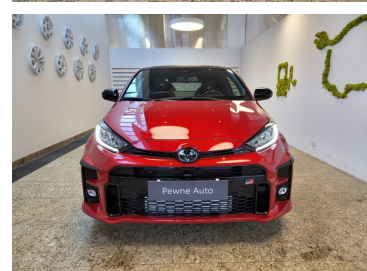

Toyota
Pewne Auto

Toyota Yaris

GR 1.6 261KM 4x4 Dynamic Salon Polska TYLKO 33 km !

159 900 zł brutto

Kredyt Toyota Easy

Okres finansowania 48

Wpłata własna 30%

od 2126 brutto/mc

Numer klucza: OFERTOWY