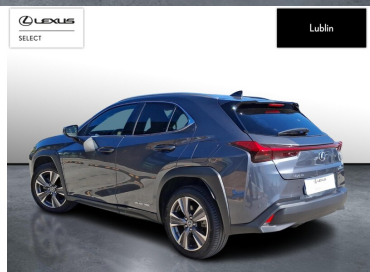

SELECT

Lublin

LEXUS UX

UX 300E OMOTENASHI 2WD

132 000 zł brutto

KINTO UŻYWANE

dla Firmy

1 654 zł

netto /mies.

KINTO UŻYWANE

dla Ciebie

2 033 zł

brutto /mies.

Okres finansowania 36 mies.

Wpłata własna 15%

Limit 15 000 km

WYPOSAŻENIE

BEZPIECZEŃSTWO

ABS, ASR (KONTROLA TRAKCJI), ASYSTENT PASA RUCHU, CZUJNIK DESZCZU, CZUJNIK MARTWEGO POLA, CZUJNIK ZMIERZCHU, ESP (STABILIZACJA TORU JAZDY), ISOFIX, KURTyny POWIETRZNE, OGRANICZNIK PRĘDKOŚCI, PODUSZKA POWIETRZNA CHRONIĄCA KOLANA, PODUSZKA POWIETRZNA KIEROWCY, PODUSZKA POWIETRZNA PASAŻERA, PODUSZKI BOCZNE PRZEDNIE, PODUSZKI BOCZNE TYLNE, ŚWIATŁA LED, ŚWIATŁA DO JAZDY DZIENNEJ, ŚWIATŁA PRZECIWMGIELNE

KOMFORT

ALUFELGI, BLUETOOTH, CENTRALNY ZAMEK, CZUJNIKI PARKOWANIA PRZEDNIE, CZUJNIKI PARKOWANIA TYLNE, ELEKTROCHROMATYCZNE LUSTERKO WSTECZNE, ELEKTRYCZNE SZYBY PRZEDNIE, ELEKTRYCZNE SZYBY TYLNE, ELEKTRYCZNIE USTAWIANE FOTELE, ELEKTRYCZNIE USTAWIANE LUSTERKA, GNIAZDO AUX, GNIAZDO USB, HUD (WYŚWIETLACZ PRZEZIERNY), IMMOBILIZER, KAMERA COFANIA, KLIMATYZACJA AUTOMATYCZNA, KLIMATYZACJA DWUSTREFOWA, KOMPUTER POKŁADOWY, ŁOPATKI ZMIANY BIEGÓW, MP3, NAWIGACJA GPS, PODGRZEWANE LUSTERKA BOCZNE, PODGRZEWANE PRZEDNIE SIEDZENIA, PRZYCIEMNIANE SZYBY, RADIO FABRYCZNE, RELINGI DACHOWE, SZYBERDACH, TAPICERKA SKÓRZANA, TEMPOMAT, TEMPOMAT AKTYWNY, WIELOFUNKCYJNA KIEROWNICA, WSPOMAGANIE KIEROWNICY

POJEMNOŚĆ

-

MOC

204 KM

ROK PRODUKCJI

2022

PRZEBIEG

18 774 KM

RODZAJ NADWOZIA

SUV

VAT 23%

TAK

SKRZYNIA BIEGÓW

AUTOMATYCZNA (CVT...)

RODZAJ PALIWA

ELEKTRYCZNY

DATA PIERWSZEJ REJSTRACJI

2022-08-24

KOLOR NADWOZIA

SZARY METALIK

KRAJ POCHODZENIA

POLSKA

KRAJ POCHODZENIA/NUMER

REJSTRACYJNY

JTHAABBH702010107

/BI996GL

LEXUS SELECT
UŻYWANE Z SALONU

> KOMPLEKSOWA KONTROLA TECHNICZNA

> INDYWIDUALNA OFERTA FINANSOWA

Numer klucza: 50

Robert Stec

880 355 349

robert.stec@lexus-lublin.pl

Lublin

Kalinówka, KALINÓWKA 18
K/LUBLINA

www.pewneauto.pl/dealer/289