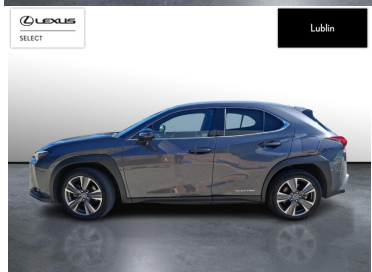

SELECT

Lublin

LEXUS UX

UX 300E OMOTENASHI 2WD

132 000 zł brutto

KINTO UŻYWANE

dla Firmy

1 654 zł

netto /mies.

KINTO UŻYWANE

dla Ciebie

2 033 zł

brutto /mies.

Okres finansowania 36 mies.

Wpłata własna 15%

Limit 15 000 km

WYPOSAŻENIE

BEZPIECZEŃSTWO

ABS, ASR (KONTROLA TRAKCJI), ASYSTENT PASA RUCHU, CZUJNIK DESZCZU, CZUJNIK MARTWEGO POLA, CZUJNIK ZMIERZCHU, ESP (STABILIZACJA TORU JAZDY), ISOFIX, KURTyny POWIETRZNE, OGRANICZNIK PRĘDKOŚCI, PODUSZKA POWIETRZNA CHRONIĄCA KOLANA, PODUSZKA POWIETRZNA KIEROWCY, PODUSZKA POWIETRZNA PASAŻERA, PODUSZKI BOCZNE PRZEDNIE, PODUSZKI BOCZNE TYLNE, ŚWIATŁA LED, ŚWIATŁA DO JAZDY DZIENNEJ, ŚWIATŁA PRZECIWMGIELNE

KOMFORT

ALUFELGI, BLUETOOTH, CENTRALNY ZAMEK, CZUJNIKI PARKOWANIA PRZEDNIE, CZUJNIKI PARKOWANIA TYLNE, ELEKTROCHROMATYCZNE LUSTERKO WSTECZNE, ELEKTRYCZNE SZYBY PRZEDNIE, ELEKTRYCZNE SZYBY TYLNE, ELEKTRYCZNIE USTAWIANE FOTELE, ELEKTRYCZNIE USTAWIANE LUSTERKA, GNIAZDO AUX, GNIAZDO USB, HUD (WYŚWIETLACZ PRZEZIERNY), IMMOBILIZER, KAMERA COFANIA, KLIMATYZACJA AUTOMATYCZNA, KLIMATYZACJA DWUSTREFOWA, KOMPUTER POKŁADOWY, ŁOPATKI ZMIANY BIEGÓW, MP3, NAWIGACJA GPS, PODGRZEWANE LUSTERKA BOCZNE, PODGRZEWANE PRZEDNIE SIEDZENIA, PRZYCIEMNIANE SZYBY, RADIO FABRYCZNE, RELINGI DACHOWE, SZYBERDACH, TAPICERKA SKÓRZANA, TEMPOMAT, TEMPOMAT AKTYWNY, WIELOFUNKCYJNA KIEROWNICA, WSPOMAGANIE KIEROWNICY

POJEMNOŚĆ

-

MOC

204 KM

ROK PRODUKCJI

2022

PRZEBIEG

18 774 KM

RODZAJ NADWOZIA

SUV

VAT 23%

TAK

SKRZYNIA BIEGÓW

AUTOMATYCZNA (CVT...)

RODZAJ PALIWA

ELEKTRYCZNY

DATA PIERWSZEJ REJSTRACJI

2022-08-24

KOLOR NADWOZIA

SZARY METALIK

KRAJ POCHODZENIA

POLSKA

KRAJ POCHODZENIA/NUMER

REJSTRACYJNY

JTHAABBH702010107

/BI996GL

LEXUS SELECT
UŻYWANE Z SALONU

> KOMPLEKSOWA KONTROLA TECHNICZNA

> INDYWIDUALNA OFERTA FINANSOWA

Numer klucza: 50

Robert Stec

880 355 349

robert.stec@lexus-lublin.pl

Lublin

Kalinówka, KALINÓWKA 18
K/LUBLINA

www.pewneauto.pl/dealer/289