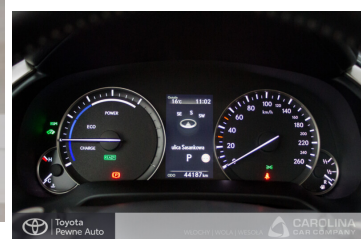

Toyota
Pewne Auto

Lexus RX

450h L, 7 osobowy, Business Edition +
Nawigacja

KINTO UŻYWANE
dla Firmy

2 957 zł
netto / mies.

KINTO UŻYWANE
dla Ciebie

3 635 zł
brutto / mies.

249 900 zł brutto

KINTO

Okres finansowania 36 mies.
Wpłata własna 15%
Limit 15 000 km

Numer klucza: RECEPCJA- MAGAZYN WŁOCHY

DATA UTWORZENIA
16:22 20.05.2026