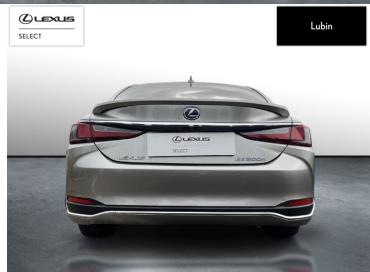

Lubin

LEXUS ES

300H BUSINS EDITION +

162 900 zł brutto

STANDARD LEASING

od **2004** netto/mc

Okres finansowania 60 | Wpłata własna 30%

WYPOSAŻENIE

BEZPIECZEŃSTWO

ABS, ASR (KONTROLA TRAKCJI), ASYSTENT PASA RUCHU, CZUJNIK DESZCZU, CZUJNIK MARTWEGO POLA, CZUJNIK ZMIERZCHU, ESP (STABILIZACJA TORU JAZDY), ISOFIX, KURTyny POWIETRZNE, PODUSZKA POWIETRZNA CHRONIĄCA KOLANA, PODUSZKA POWIETRZNA KIEROWCY, PODUSZKA POWIETRZNA PASAŻERA, PODUSZKI BOCZNE PRZEDNIE, ŚWIATŁA LED, ŚWIATŁA DO JAZDY DZIENNEJ

KOMFORT

ALUFELGI, BLUETOOTH, CENTRALNY ZAMEK, CZUJNIKI PARKOWANIA PRZEDNIE, CZUJNIKI PARKOWANIA TYLNE, ELEKTROCHROMATYCZNE LUSTERKO WSTECZNE, ELEKTRYCZNE SZYBY PRZEDNIE, ELEKTRYCZNE SZYBY TYLNE, ELEKTRYCZNIE USTAWIANE FOTELE, ELEKTRYCZNIE USTAWIANE LUSTERKA, GNIAZDO AUX, GNIAZDO USB, IMMOBILIZER, KAMERA COFANIA, KLIMATYZACJA AUTOMATYCZNA, KLIMATYZACJA DWUSTREFOWA, KOMPUTER POKŁADOWY, ŁOPATKI ZMIANY BIEGÓW, NAWIGACJA GPS, PODGRZEWANE LUSTERKA BOCZNE, PODGRZEWANE PRZEDNIE SIEDZENIA, PRZYCIEMNIANE SZYBY, RADIO FABRYCZNE, SZYBERDACH, TAPICERKA SKÓRZANA, TEMPOMAT AKTYWNY, WIELOFUNKCYJNA KIEROWNICA, WSPOMAGANIE KIEROWNICY

POJEMNOŚĆ
2 487 CM³

MOC
178 KM

ROK PRODUKCJI
2021

PRZEBIEG
67 968 KM

RODZAJ NADWOZIA
SEDAN

VAT 23%
TAK

SKRZYNIA BIEGÓW
AUTOMATYCZNA (ECV..)

RODZAJ PALIWA
HYBRYDA

DATA PIERWSZEJ REJESTRACJI
2021-05-14

KOLOR NADWOZIA
INNY KOLOR METALIK

KRAJ POCHODZENIA
POLSKA

LEXUS SELECT
UŻYWANE Z SALONU

- > GWARANCJA 12 MC
- > INDYWIDUALNA OFERTA FINANSOWA

- > KOMPLEKSOWA KONTROLA TECHNICZNA

Doradca Handlowy
uzywane@lexus-lubin.pl

Lubin
Lubin, Przemysłowa 1E

www.lexus-lubin.pl