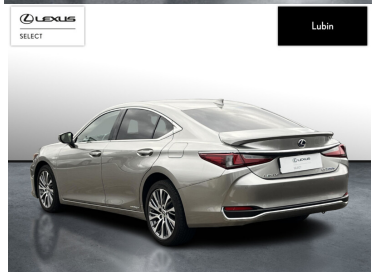

Lubin

LEXUS ES

300H BUSINS EDITION +

162 900 zł brutto

STANDARD LEASING

od **2004** netto/mc

Okres finansowania 60 | Wpłata własna 30%

WYPOSAŻENIE

BEZPIECZEŃSTWO

ABS, ASR (KONTROLA TRAKCJI), ASYSTENT PASA RUCHU, CZUJNIK DESZCZU, CZUJNIK MARTWEGO POLA, CZUJNIK ZMIERZCHU, ESP (STABILIZACJA TORU JAZDY), ISOFIX, KURTyny POWIETRZNE, PODUSZKA POWIETRZNA CHRONIĄCA KOLANA, PODUSZKA POWIETRZNA KIEROWCY, PODUSZKA POWIETRZNA PASAŻERA, PODUSZKI BOCZNE PRZEDNIE, ŚWIATŁA LED, ŚWIATŁA DO JAZDY DZIENNEJ

KOMFORT

ALUFELGI, BLUETOOTH, CENTRALNY ZAMEK, CZUJNIKI PARKOWANIA PRZEDNIE, CZUJNIKI PARKOWANIA TYLNE, ELEKTROCHROMATYCZNE LUSTERKO WSTECZNE, ELEKTRYCZNE SZYBY PRZEDNIE, ELEKTRYCZNE SZYBY TYLNE, ELEKTRYCZNIE USTAWIANE FOTELE, ELEKTRYCZNIE USTAWIANE LUSTERKA, GNIAZDO AUX, GNIAZDO USB, IMMOBILIZER, KAMERA COFANIA, KLIMATYZACJA AUTOMATYCZNA, KLIMATYZACJA DWUSTREFOWA, KOMPUTER POKŁADOWY, ŁOPATKI ZMIANY BIEGÓW, NAWIGACJA GPS, PODGRZEWANE LUSTERKA BOCZNE, PODGRZEWANE PRZEDNIE SIEDZENIA, PRZYCIEMNIANE SZYBY, RADIO FABRYCZNE, SZYBERDACH, TAPICERKA SKÓRZANA, TEMPOMAT AKTYWNY, WIELOFUNKCYJNA KIEROWNICA, WSPOMAGANIE KIEROWNICY

POJEMNOŚĆ
2 487 CM³

MOC
178 KM

ROK PRODUKCJI
2021

PRZEBIEG
67 968 KM

RODZAJ NADWOZIA
SEDAN

VAT 23%
TAK

SKRZYNIA BIEGÓW
AUTOMATYCZNA (ECV..)

RODZAJ PALIWA
HYBRYDA

DATA PIERWSZEJ REJESTRACJI
2021-05-14

KOLOR NADWOZIA
INNY KOLOR METALIK

KRAJ POCHODZENIA
POLSKA

LEXUS SELECT
UŻYWANE Z SALONU

- > GWARANCJA 12 MC
- > INDYWIDUALNA OFERTA FINANSOWA

- > KOMPLEKSOWA KONTROLA TECHNICZNA

Doradca Handlowy
uzywane@lexus-lubin.pl

Lubin
Lubin, Przemysłowa 1E

www.lexus-lubin.pl