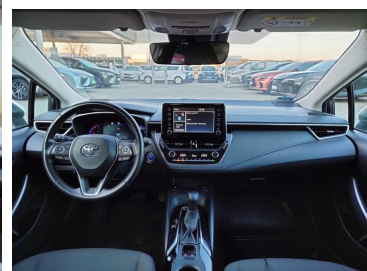

Toyota
Pewne Auto

Toyota Corolla

1.8 Hybrid Comfort+Style+Tech

75 900 zł brutto

Kredyt Toyota Easy

Okres finansowania 48

Wpłata własna 30%

od 1010 brutto/mc