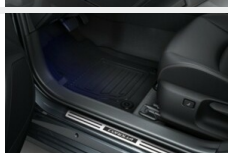

Dywaniki gumowe

Dywaniki / Wykładziny

429 zł