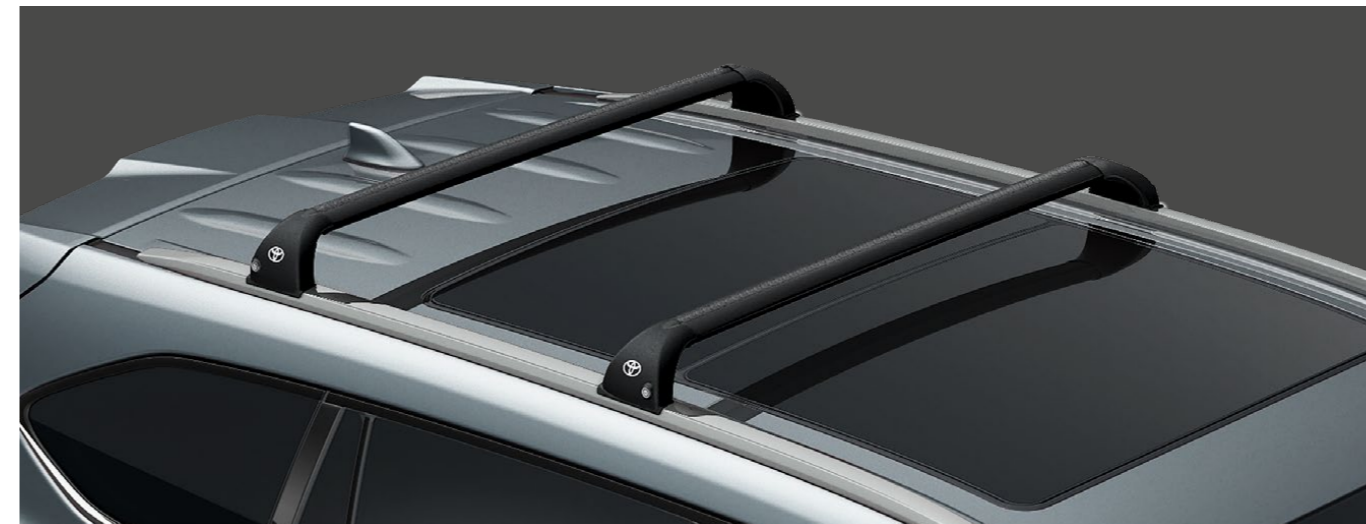

HIGHLANDER

ZACHWYCAJ SIĘ WSZECHSTRONNOŚCIĄ

Toyota Highlander to urzeczywistnienie przygody w najlepszym wydaniu. Jeśli dodać do niej oryginalne akcesoria podróżne i stylizacyjne, komfortowo dotrzesz w najdalsze zakątki świata.