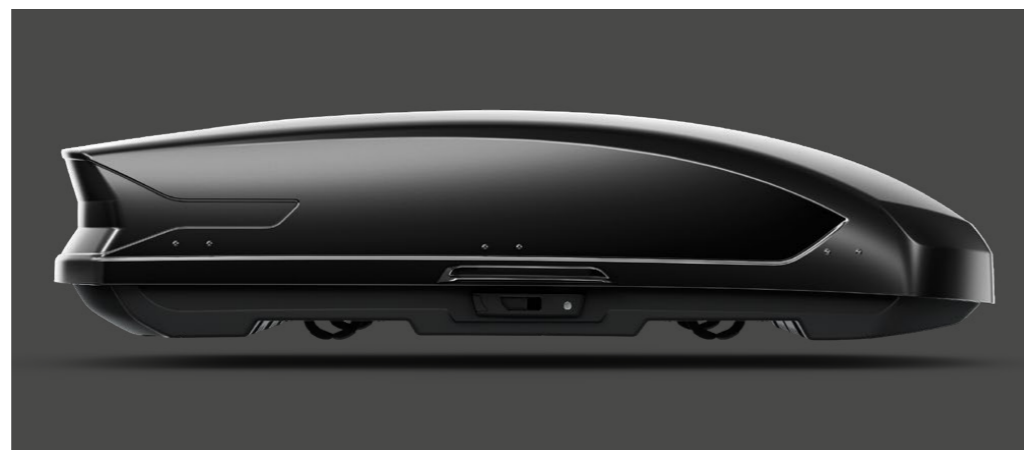

#### NAKŁADKI PROGOWE

Aluminiowe nakładki z napisem „Hybrid” oprócz atrakcyjnego wyglądu mają także praktyczne zastosowanie, chroniąc lakier na progach przed otarciami.

[nr kat. PW382-02001]